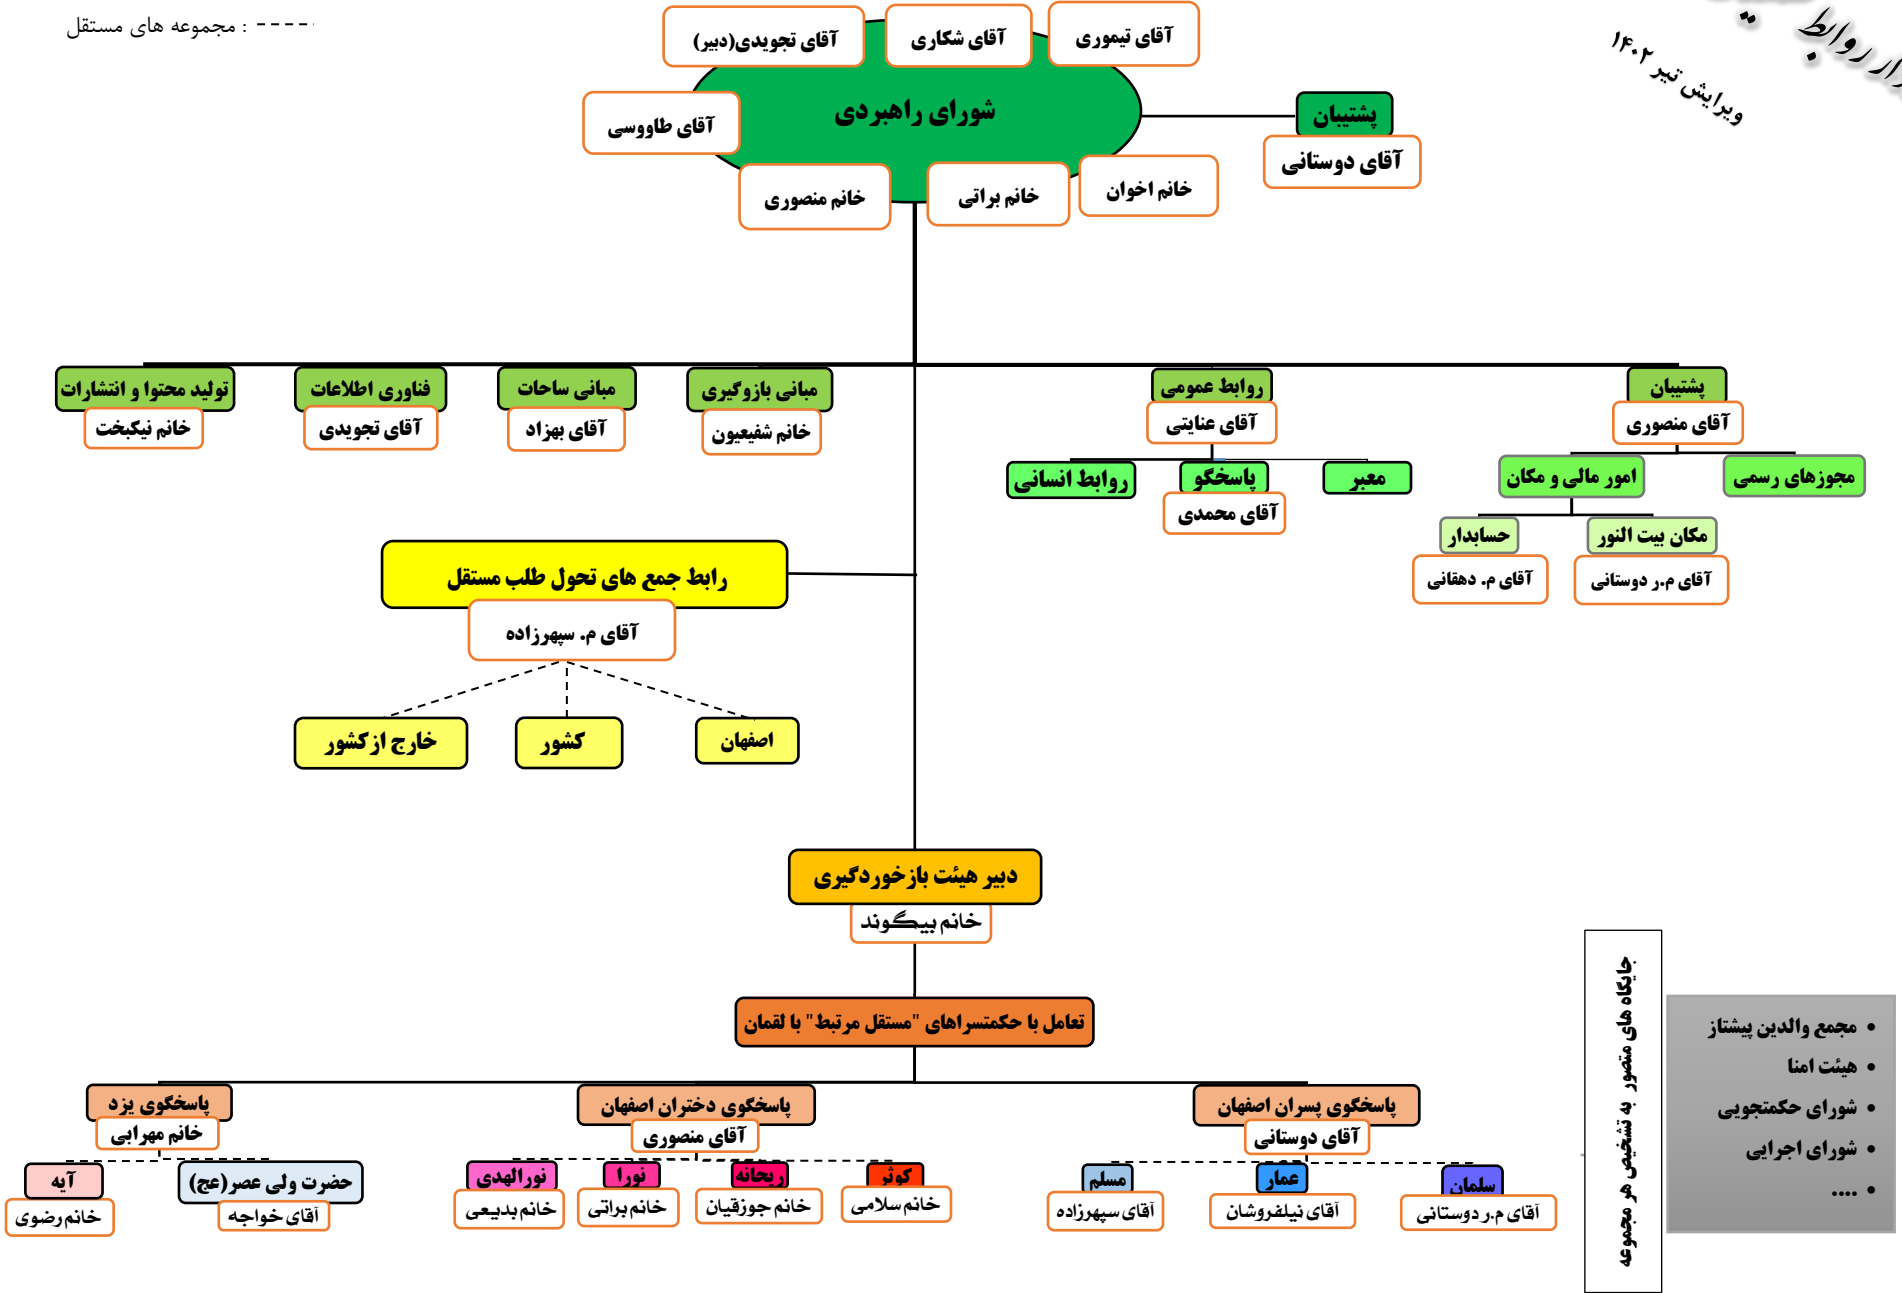

هو الحكيم

شماره روابط
پشتیبانی
حکمت‌سرای تهران
ویرایش تیر ۱۴۰۲

----- : مجموعه های مستقل

جانگاہ های منصور به تشخیص هر مجموعه

- مجمع والدین پیشناز
- هیئت امناء
- شورای حکمتجویی
- شورای اجرایی
-